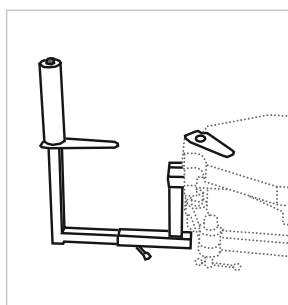

Комплект КПП-06

для наложения гипсовых повязок в области таза и нижних конечностей (202.400)

ВНИМАНИЕ! Используется с базовым комплектом КПП-02 (дополнение базового)

Позиционирование для наложения гипсовых повязок на нижних конечностях с использованием элементов комплектов КПП-02, КПП-04 и КПП-06

Гипсование таза с применением элементов комплектов КПП-02 и КПП-06

Состав комплекта КПП-06:

Устройство наложения гипса в тазовой области 1 шт.
Стойка опорная с перекладиной для подвешивания ноги 1 шт.