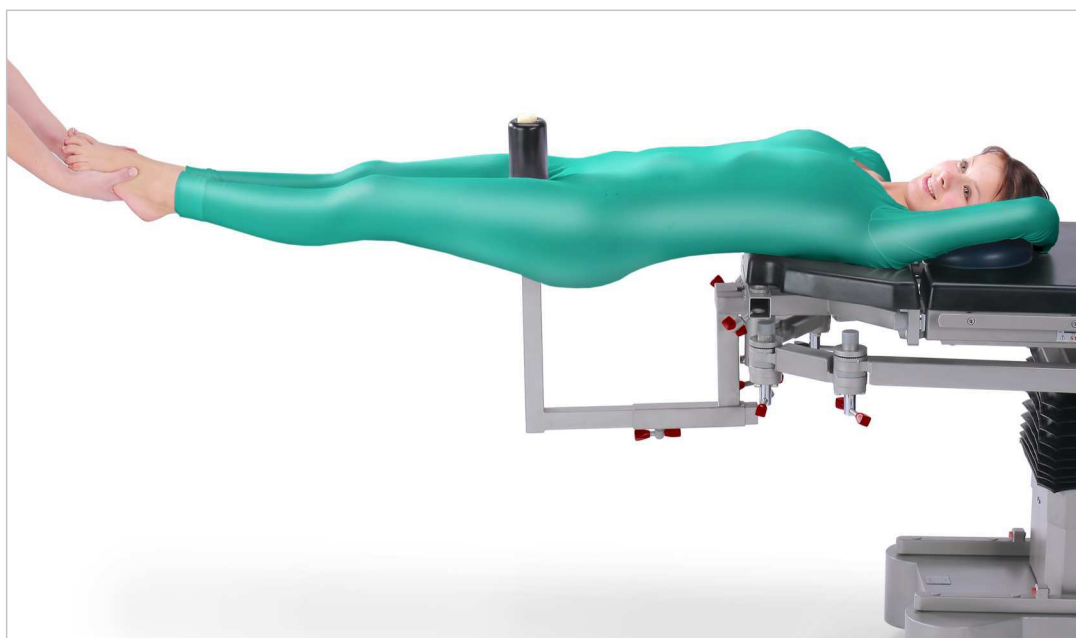

Комплект КПП-06

для наложения гипсовых повязок в области таза и нижних конечностей (202.400)

ВНИМАНИЕ! Используется с базовым комплектом КПП-02 (дополнение базового)

Позиционирование для наложения гипсовых повязок на нижних конечностях с использованием элементов комплектов КПП-02, КПП-04 и КПП-06

Гипсование таза с применением элементов комплектов КПП-02 и КПП-06

Состав комплекта КПП-06:

Устройство наложения гипса в тазовой области 1 шт.
Стойка опорная с перекладиной для подвешивания ноги 1 шт.