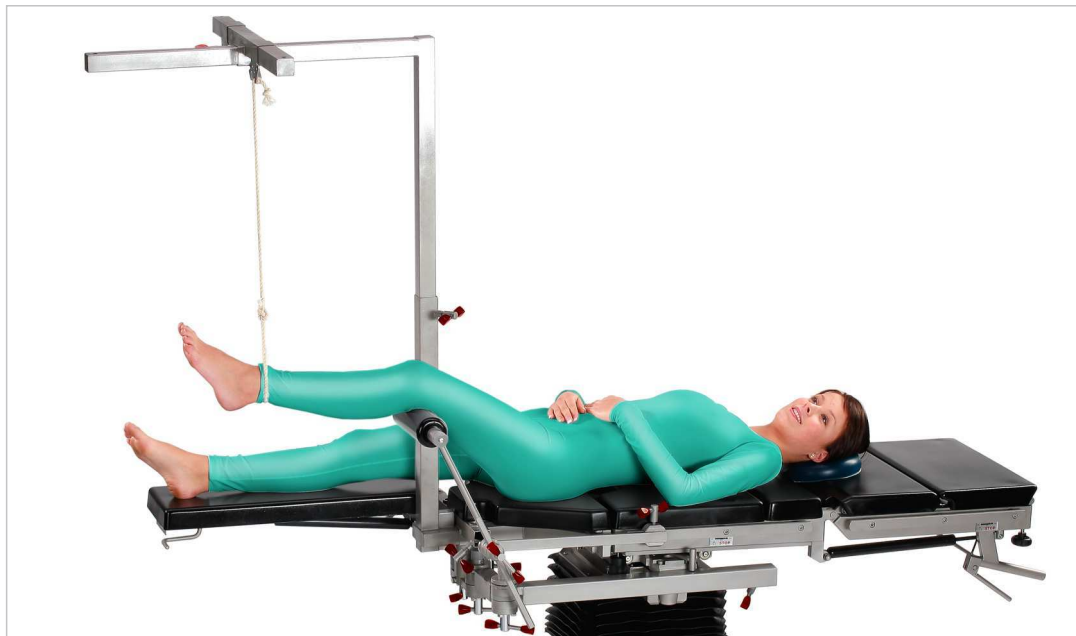

Комплект КПП-06

для наложения гипсовых повязок в области таза и нижних конечностей (202.400)

ВНИМАНИЕ! Используется с базовым комплектом КПП-02 (дополнение базового)

Позиционирование для наложения гипсовых повязок на нижних конечностях с использованием элементов комплектов КПП-02, КПП-04 и КПП-06

Гипсование таза с применением элементов комплектов КПП-02 и КПП-06

Состав комплекта КПП-06:

Устройство наложения гипса в тазовой области 1 шт.
Стойка опорная с перекладиной для подвешивания ноги 1 шт.